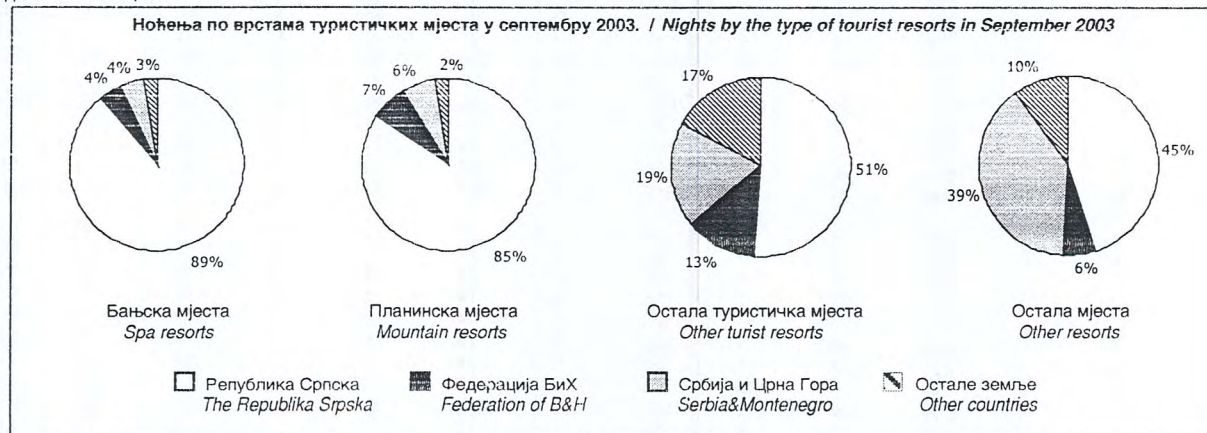

У септембру ове године Република Српска је располагала са капацитетом од 2852 собе, односно 5680 лежаја.

Остварено је 15130 долазака, што је у односу на август 2003. године више за 20,2%, и 40288 ноћења, што је у односу на август 2003. године мање за 9,8%.

Data in this report were obtained by Monthly report about tourists and nights (TU-11), provided by hotels, restaurants and other units that provide services of guests' accommodation.

The guest's books, conducted by the organizations providing accommodation to tourists, are the main source for writing report.

This report covers a number of tourist arrivals and nights, but not a number of tourists.

A tourist is any person travelling to a place other than that of his/her usual place of residence and spending at least one night in a hotel, restaurant or some other accommodation establishment, and whose main purpose of visit may be one of the following: holiday, business (congresses, fairs and expositions, missions of international organizations etc.), health, participation in sports etc.

The guest's country is determined by nationality from passport or some other travel document.

In September 2003, the Republika Srpska disposed with capacity of 2852 rooms, in fact 5680 beds. It was realized 15130 arrivals, what is higher for 20.2%, compared to the arrivals realized in August 2003 and 40288 nights, what is lower for 9.8%, compared to August 2003.

Саопштење саставио: Радосав Малешевић / Prepared by: Radosav Malešević

Издаје и штампа: Републички завод за статистику Бања Лука, Вељка Млађеновића бб

Published and printed by: The Republika Srpska Institute of Statistics, Banja Luka, Veljka Mladenovića bb

Одговара: Славко Шобот, директор / For publisher: Slavko Šobot, director

Тираж: 70 примјерака / Circulation: 70 copies Периодика излажења: мјесечно / Periodicity: monthly