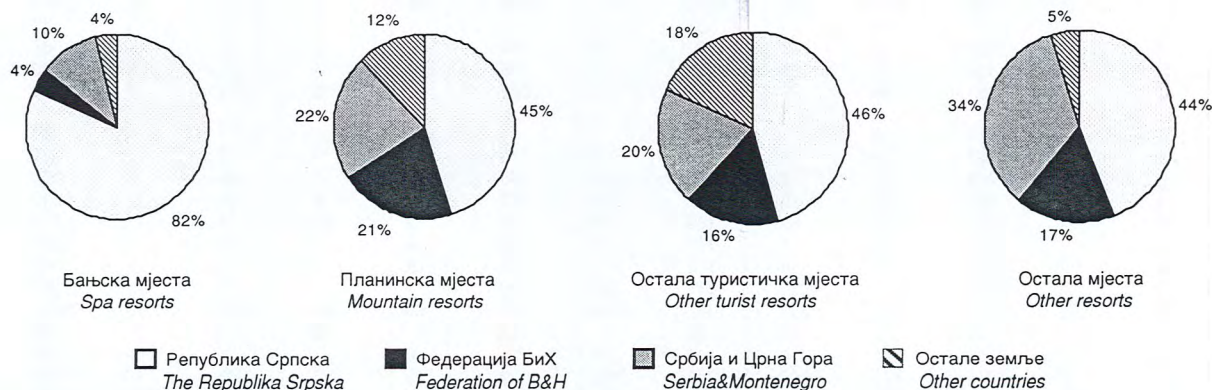

Data in this report were obtained by Monthly report about tourists and nights (TU-11), provided by hotels, restaurants and other units that provide services of guests' accommodation.

The guest's books, conducted by the organizations providing accommodation to tourists, are the main source for writing report.

This report covers a number of tourist arrivals and nights, but not a number of tourists.

A tourist is any person travelling to a place other than that of his/her usual place of residence and spending at least one night in a hotel, restaurant or some other accommodation establishment, and whose main purpose of visit may be one of the following: holiday, business (congresses, fairs and exhibitions, missions of international organizations etc.), health, participation in sports etc.

The guest's country is determined by nationality from passport or some other travel document.

In October 2003, the Republika Srpska disposed with capacity of 2730 rooms, in fact 5408 beds.

It was realized 11407 arrivals, what is lower for 24.6%, compared to the arrivals realized in September 2003 and 27795 nights, what is lower for 31.0%, compared to September 2003.

Ноћења по врстама туристичких мјеста у октобру 2003. / Nights by the type of tourist resorts in October 2003

Саопштење саставио: Радосав Малешевић / Prepared by: Radosav Malešević

Издаје и штампа: Републички завод за статистику Бања Лука, Вељка Млађеновића бб

Published and printed by: The Republika Srpska Institute of Statistics, Banja Luka, Veljka Mladenovića bb

Одговара: Славко Шобот, директор / For publisher: Slavko Šobot, director

Тираж: 70 примјерака / Circulation: 70 copies Периодика излажења: мјесечно / Periodicity: monthly