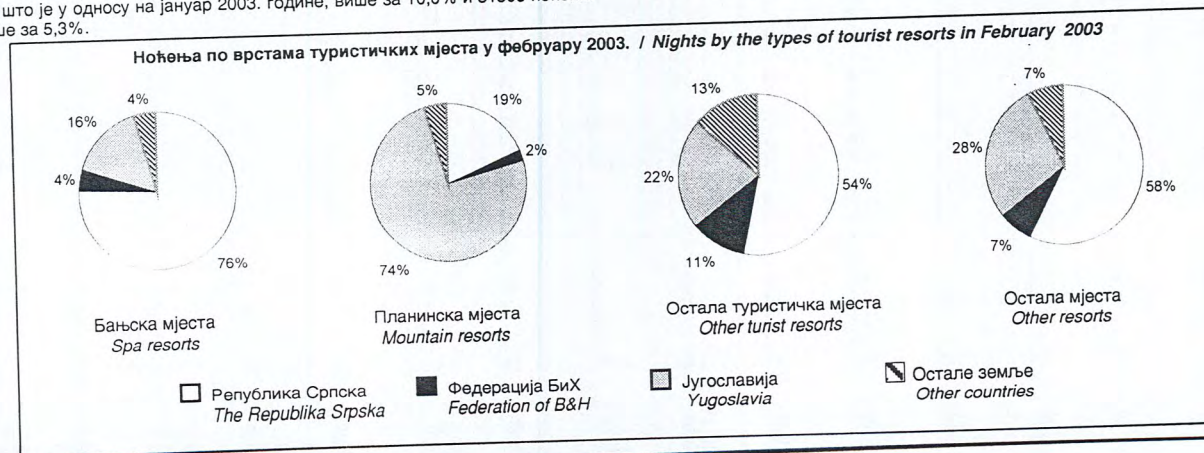

У фебруару ове године Република Српска је располагала са капацитетом од 2765 соба, односно 5519 лежаја.

Остварено је 10541 долазак што је у односу на јануар 2003. године, више за 10,0% и 31308 ноћења што је у односу на јануар 2003. године више за 5,3%.

Data in this report were obtained by Monthly report about tourists and nights (TU-11), provided by hotels, restaurants and other units that provide services of guests' accommodation.

The guest's books, conducted by the organizations providing accommodation to tourists, are the main source for writing report.

This report covers a number of tourist arrivals and nights, but not a number of tourists. A tourist is any person travelling to a place other than that of his/her usual place of residence and spending at least one night in a hotel, restaurant or some other accommodation establishment, and whose main purpose of visit may be one of the following: holiday, business (congresses, fairs and expositions, missions of international organizations etc.), health, participation in sports etc.

The guest's country is determined by nationality from passport or some other travel document. In February 2003, the Republika Srpska disposed with capacity of 2765 rooms, in fact 5519 beds. It was realized 10541 arrivals, what is higher for 10.0%, compared to the arrivals realized in January 2003 and 31308 nights, what is higher for 5.3%, compared to January 2003.