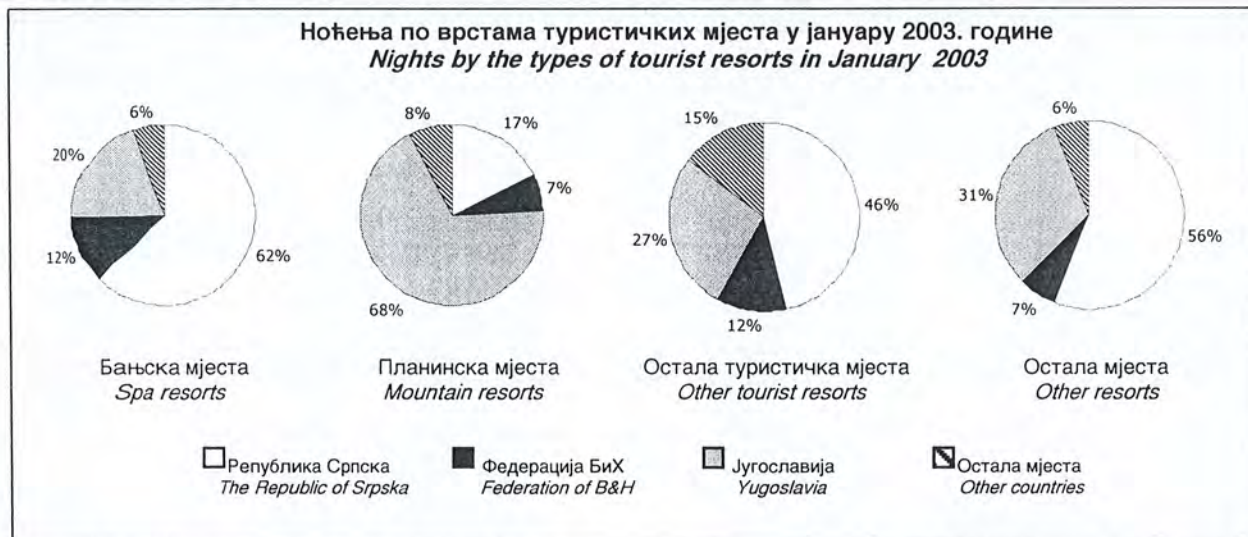

Број долазака и ноћења (наставка) / *Number of tourist arrivals and nights (continued)*

	Доласци / <i>Arrivals</i>					Ноћења / <i>Nights</i>				
	укупно <i>total</i>	бањска мјеста <i>spa resorts</i>	плани- нска мјеста <i>mountain resorts</i>	остала тури- стичка мјеста <i>other tourist resorts</i>	остала мјеста <i>other resorts</i>	укупно <i>total</i>	бањска мјеста <i>spa resorts</i>	плани- нска мјеста <i>mountain resorts</i>	остала тури- стичка мјеста <i>other tourist resorts</i>	остала мјеста <i>other resorts</i>
Египат / <i>Egypt</i>	-	-	-	-	-	-	-	-	-	-
Иран / <i>Iran</i>	-	-	-	-	-	-	-	-	-	-
Остале ваневропске земље / <i>Other non- European countries</i>	4	-	-	4	-	6	-	-	6	-

Подаци у овом саопштењу прикупљени су Мјесечним извјештајем о туристима и ноћењима (ТУ-11), који достављају угоститељске и друге организације које пружају услуге смјештаја гостима.

Извори података за састављање извјештаја су књиге гостију, које воде организације које пружају услуге смјештаја.