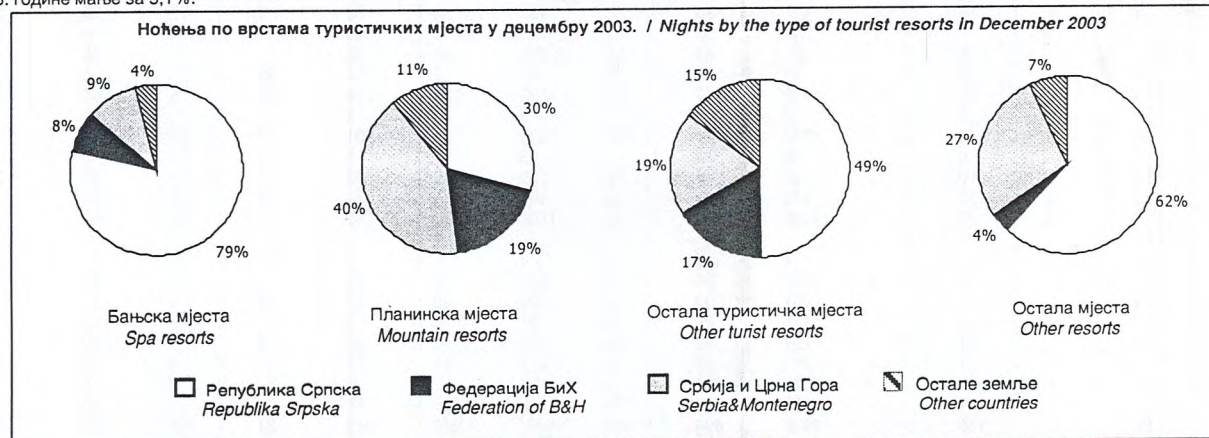

У децембру ове године Република Српска је располагала са капацитетом од 2692 собе, односно 5415 лежаја.

Остварено је 10591 долазак, што је у односу на новембар 2003. године мање за 1,3%, и 19801 ноћење, што је у односу на новембар 2003. године мање за 5,1%.

Data in this report were obtained by Monthly report about tourists and nights (TU-11), provided by hotels, restaurants and other units that provide services of guests' accommodation.

The guest's books, conducted by the organizations providing accommodation to tourists, are the main source for writing report.

This report covers a number of tourist arrivals and nights, but not a number of tourists.

A tourist is any person travelling to a place other than that of his/her usual place of residence and spending at least one night in a hotel, restaurant or some other accommodation establishment, and whose main purpose of visit may be one of the following: holiday, business (congresses, fairs and expositions, missions of international organizations etc.), health, participation in sports etc.

The guest's country is determined by nationality from passport or some other travel document.

In December 2003, the Republika Srpska disposed with capacity of 2692 rooms, in fact 5415 beds.

It was realized 10591 arrivals, what is lower for 1.3%, compared to the arrivals realized in November 2003 and 19801 nights, what is lower for 5.1%, compared to November 2003.

Саопштење саставио: Радосав Малешевић / Prepared by: Radosav Malešević

Издаје и штампа: Републички завод за статистику Бања Лука, Вељка Млађеновића бб

Published and printed by: The Republika Srpska Institute of Statistics, Banja Luka, Veljka Mladenovića bb

Одговара: Славко Шобот, директор / For publisher: Slavko Šobot, director

Тираж: 70 примјерака / Circulation: 70 copies Периодика излажења: мјесечно / Periodicity: monthly