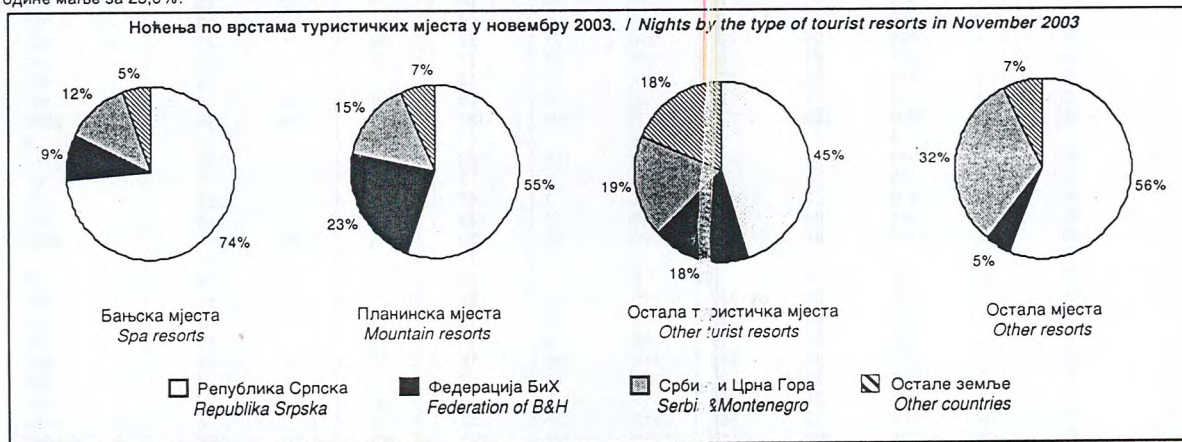

У новембру ове године Република Српска је располагала са капацитетом од 2720 соба, односно 5334 лежаја.

Остварено је 10730 долазака, што је у односу на октобар 2003. године мање за 5,9%, и 20856 ноћења, што је у односу на октобар 2003. године мање за 25,0%.

Data in this report were obtained by Monthly report about tourists and nights (TU-11), provided by hotels, restaurants and other units that provide services of guests' accommodation.

The guest's books, conducted by the organizations providing accommodation to tourists, are the main source for writing report.

This report covers a number of tourist arrivals and nights, but not a number of tourists.

A tourist is any person travelling to a place other than that of his/her usual place of residence and spending at least one night in a hotel, restaurant or some other accommodation establishment, and whose main purpose of visit may be one of the following: holiday, business (congresses, fairs and expositions, missions of international organizations etc.), health, participation in sports etc.

The guest's country is determined by nationality from passport or some other travel document.

In November 2003, the Republika Srpska disposed with capacity of 2720 rooms, in fact 5334 beds.

It was realized 10730 arrivals, what is lower for 5.9%, compared to the arrivals realized in October 2003 and 20856 nights, what is lower for 25.0%, compared to October 2003.

Саопштење саставио: Радосав Малешевит / Prepared by: Radosav Malešević

Издаје и штампа: Републички завод за статистику Бања Лука, Вељка Млађеновића бб
Published and printed by: The Republika Srpska Institute of Statistics, Banja Luka, Veljka Mladenovića bb

Одговара: Славко Шобот, директор / For publisher: Slavko Šobot, director

Тираж: 70 примјерака / Circulation: 70 copies Периодика излажења: мјесечно / Periodicity: monthly