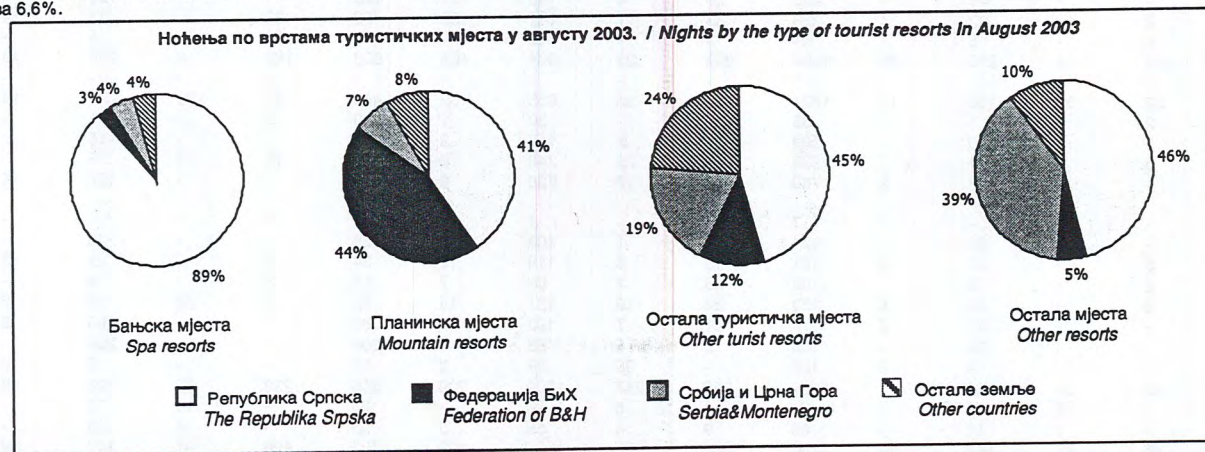

У августу ове године Република Српска је располагала са капацитетом од 2778 собе, односно 5570 лежја.

Остварено је 12591 долазака, што је у односу на јул 2003. године мање за 7,8%, и 44656 ноћења, што је у односу на јул 2003. године више за 6,6%.

Data in this report were obtained by Monthly report about tourists and nights (TU-11), provided by hotels, restaurants and other units that provide services of guests' accommodation.

The guest's books, conducted by the organizations providing accommodation to tourists, are the main source for writing report.

This report covers a number of tourist arrivals and nights, but not a number of tourists. A tourist is any person travelling to a place other than that of his/her usual place of residence and spending at least one night in a hotel, restaurant or some other accommodation establishment, and whose main purpose of visit may be one of the following: holiday, business (congresses, fairs and expositions, missions of international organizations etc.), health, participation in sports etc.

The guest's country is determined by nationality from passport or some other travel document. In August 2003, the Republika Srpska disposed with capacity of 2778 rooms, in fact 5570 beds. It was realized 12591 arrivals, what is lower for 7.8%, compared to the arrivals realized in July 2003 and 44656 nights, what is higher for 6.6%, compared to July 2003.