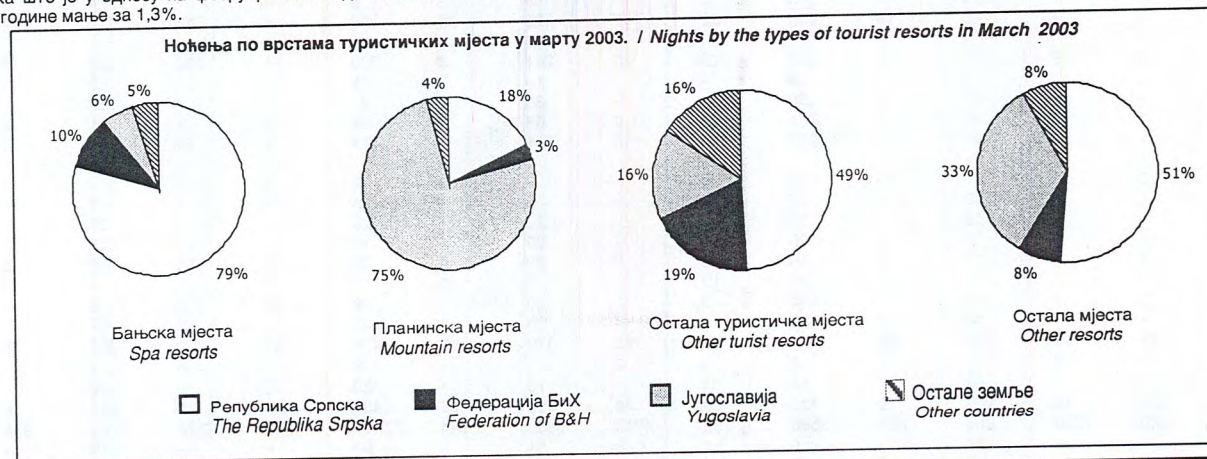

У марту ове године Република Српска је располагала са капацитетом од 2793 собе, односно 5595 лежаја.

Остварено је 12857 долазака што је у односу на фебруар 2003. године, више за 22,0% и 30886 ноћења што је у односу на фебруар 2003. године мање за 1,3%.

Data in this report were obtained by Monthly report about tourists and nights (TU-11), provided by hotels, restaurants and other units that provide services of guests' accommodation. The guest's books, conducted by the organizations providing accommodation to tourists, are the main source for writing report.

This report covers a number of tourist arrivals and nights, but not a number of tourists. A tourist is any person travelling to a place other than that of his/her usual place of residence and spending at least one night in a hotel, restaurant or some other accommodation establishment, and whose main purpose of visit may be one of the following: holiday, business (congresses, fairs and expositions, missions of international organizations etc.), health, participation in sports etc.

The guest's country is determined by nationality from passport or some other travel document. In March 2003, the Republika Srpska disposed with capacity of 2793 rooms, in fact 5595 beds. It was realized 12857 arrivals, what is higher for 22.0%, compared to the arrivals realized in February 2003 and 30886 nights, what is lower for 1.3%, compared to February 2003.