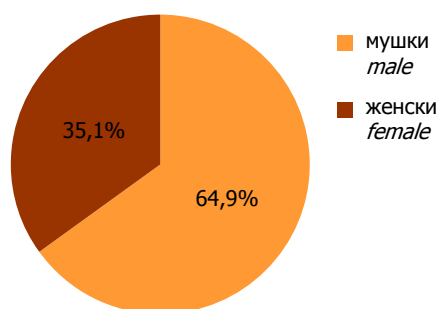

ДОКТОРИ НАУКА У 2008. ГОДИНИ
DOCTORS OF SCIENCE IN 2008

У 2008. години, на високошколским установама у Републици Српској, научни степен доктора наука стекло је 57 кандидата.

Што се тиче полне структуре, 64,9% доктора наука су мушког пола, а 35,1% су жене.

Највећи број докторских дисертација је из области друштвених наука (63,2%), техничко - технолошких наука (17,5%), биотехничких наука (8,8%), медицинских наука (7%), природних наука (3,5%), док у области хуманистичких наука није било лица која су стекла звање доктора наука.

In 2008, in higher education institutions in Republika Srpska, 57 candidates acquired scientific degree of doctors of science.

Regarding the sex distribution, 64.9% of doctors of science are males, and 35.1% females.

The largest number of doctors dissertations was in field of social sciences (63.2%), followed by technical and technological sciences (17.5%), biotechnical sciences (8.8%), medical sciences (7%), natural sciences (3.5%), while in the field of humanities there were no persons who acquired the title of doctor of science.

Графикон 1. Доктори наука према полу у 2008. години
Graph 1. Doctors of science by sex in 2008