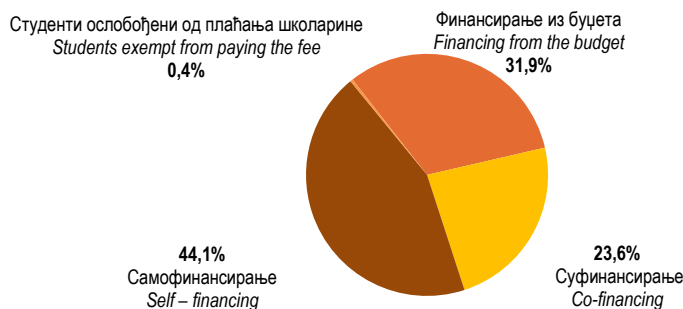

Графикон 2. Уписани студенти према начину финансирања у академској 2022/2023. години
Graph 2. Enrolled students by financing in the academic year 2022/2023