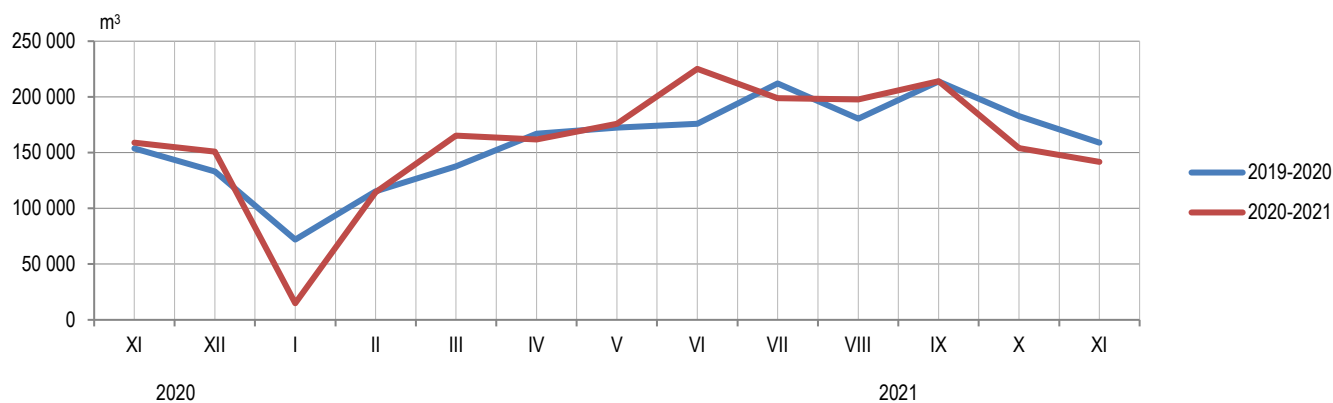

Графикон 2. Продаја шумских сортимената у државним шумама по мјесецима
Graph 2. Sale of forest assortments in state forests by month

Припрема саопштења: Данијела Савановић - Вебер
e-mail: danijela.savanovic@rzs.rs.ba

Prepared by: Danijela Savanović - Veber
e-mail: danijela.savanovic@rzs.rs.ba

Издаје Републички завод за статистику, Република Српска, Бања Лука, Вељка Млађеновића 12д – Тел. +387 51 332 700 - в. д. директора Дарко Милуновић, главни уредник – Излази мјесечно – Саопштење је објављено на Интернету на адреси: www.rzs.rs.ba – E-mail: stat@rzs.rs.ba – Приликом коришћења података обавезно навести извор

Published by Republika Srpska Institute of Statistics, Banja Luka, Veljka Mladenovića 12d – Tel. +387 51 332 700 – Acting Director Darko Milunović, Editor in chief – Monthly periodicity – Release is available on the Internet at: www.rzs.rs.ba – E-mail: stat@rzs.rs.ba – These data can be used provided the source is acknowledged