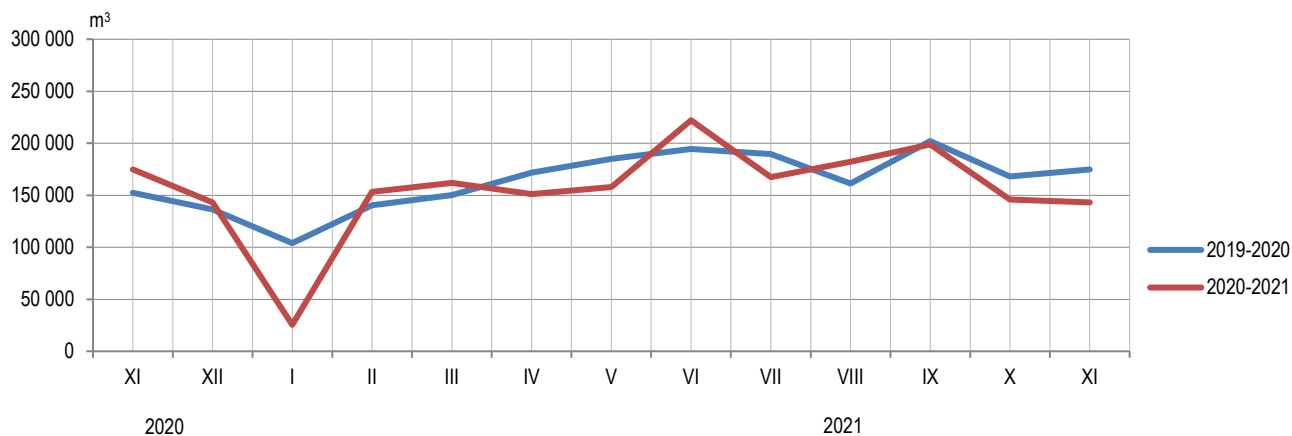

Графикон 1. Производња шумских сортимената у државним шумама по мјесецима
Graph 1. Production of forest assortments in state forests by month